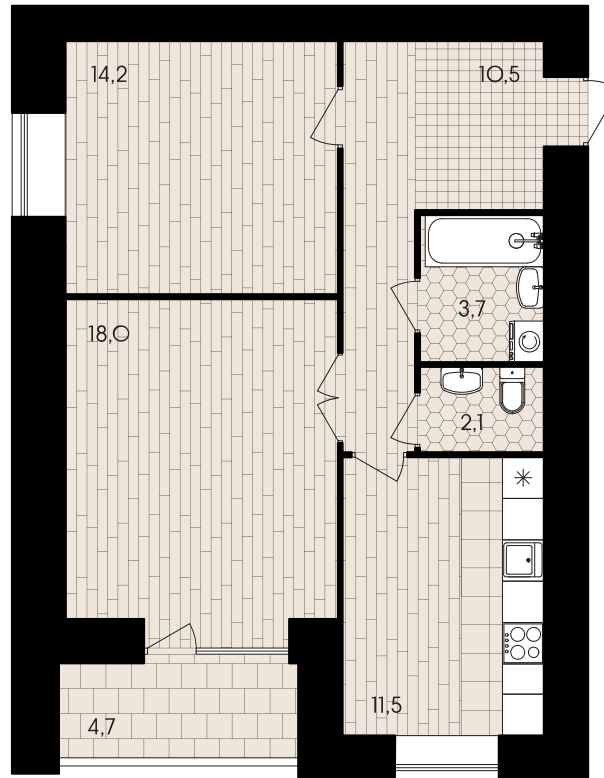

Количество комнат:

2-комнатная

Общая площадь:

64,7 м²

ул. Ленинградская

Для молодой пары

Для взрослой пары

Семья с одним ребенком